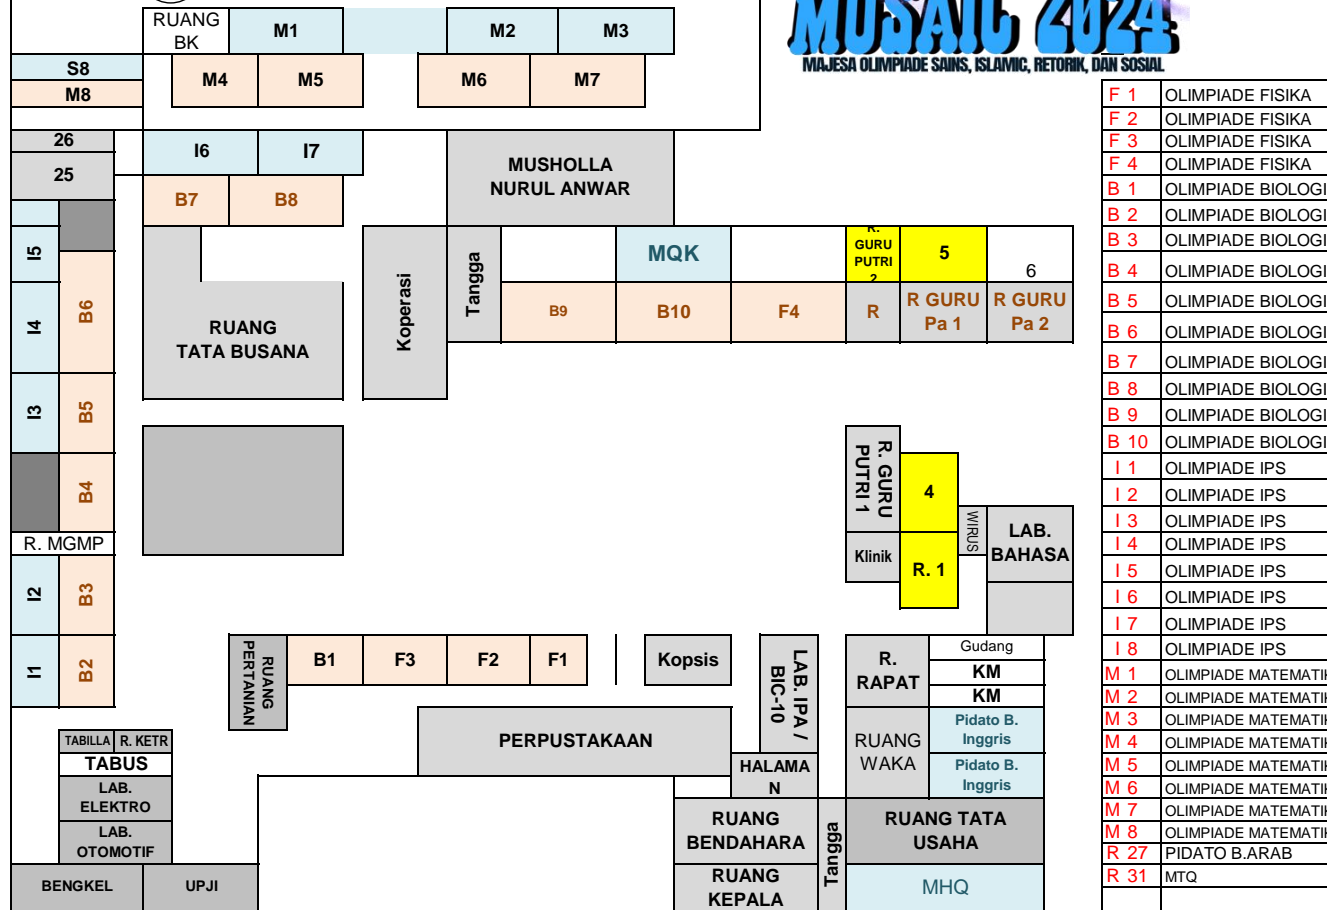

JADWAL PELAKSANAAN MOSAIC 2024

PELAKSANAAN MOSAIC 2024 : 27 JANUARI 2024				
NO	BIDANG	BABAK	WAKTU	Tempat
1	Olimpiade Fisika	Penyisihan	08.00 - 09.40	Ruang F1 - F4
2	Olimpiade Biologi			Ruang B1-B10
3	Olimpiade Matematika			Ruang M1-M8
4	Olimpiade IPS Terpadu			Ruang I1-I7
5	MHQ	Penyisihan	07.00 - selesai	Ruang Multimedia Lt. 2
6	MQK			Ruang Gedung Baru Lt. 2
7	Pidato Bahasa Inggris	Semi Final	07.00 - selesai	Ruang Kelas XII PK 1 dan XII BIC 1
8	Pidato Bahasa Arab	Final		Laboratorium Keagamaan Lt. 1
9	MTQ Putri	Penyisihan	06.30 - selesai	Laboratorium Keagamaan Lt. 2
10	MTQ Putra			

TTD

PANITIA MOSAIC 2024

LAPANGAN

DENAH LOKASI MOSAIC 2024

MAJESA OLIMPIADE SAINS, ISLAMIC, RETORIK, DAN SOSIAL

F 1	OLIMPIADE FISIKA
F 2	OLIMPIADE FISIKA
F 3	OLIMPIADE FISIKA
F 4	OLIMPIADE FISIKA
B 1	OLIMPIADE BIOLOGI
B 2	OLIMPIADE BIOLOGI
B 3	OLIMPIADE BIOLOGI
B 4	OLIMPIADE BIOLOGI
B 5	OLIMPIADE BIOLOGI
B 6	OLIMPIADE BIOLOGI
B 7	OLIMPIADE BIOLOGI
B 8	OLIMPIADE BIOLOGI
B 9	OLIMPIADE BIOLOGI
B 10	OLIMPIADE BIOLOGI
I 1	OLIMPIADE IPS
I 2	OLIMPIADE IPS
I 3	OLIMPIADE IPS
I 4	OLIMPIADE IPS
I 5	OLIMPIADE IPS
I 6	OLIMPIADE IPS
I 7	OLIMPIADE IPS
I 8	OLIMPIADE IPS
M 1	OLIMPIADE MATEMATIKA
M 2	OLIMPIADE MATEMATIKA
M 3	OLIMPIADE MATEMATIKA
M 4	OLIMPIADE MATEMATIKA
M 5	OLIMPIADE MATEMATIKA
M 6	OLIMPIADE MATEMATIKA
M 7	OLIMPIADE MATEMATIKA
M 8	OLIMPIADE MATEMATIKA
R 27	PIDATO B.ARAE
R 31	MTQ

Jalan Imam Bonjol

KETERANGAN

- : LANTAI 1
- : LANTAI 2
- : RUANG TIDAK DIGUNAKAN

LAB. AGAMA TERPADU	
31	MTQ
32	
27	PIDATO B.ARAE
28	